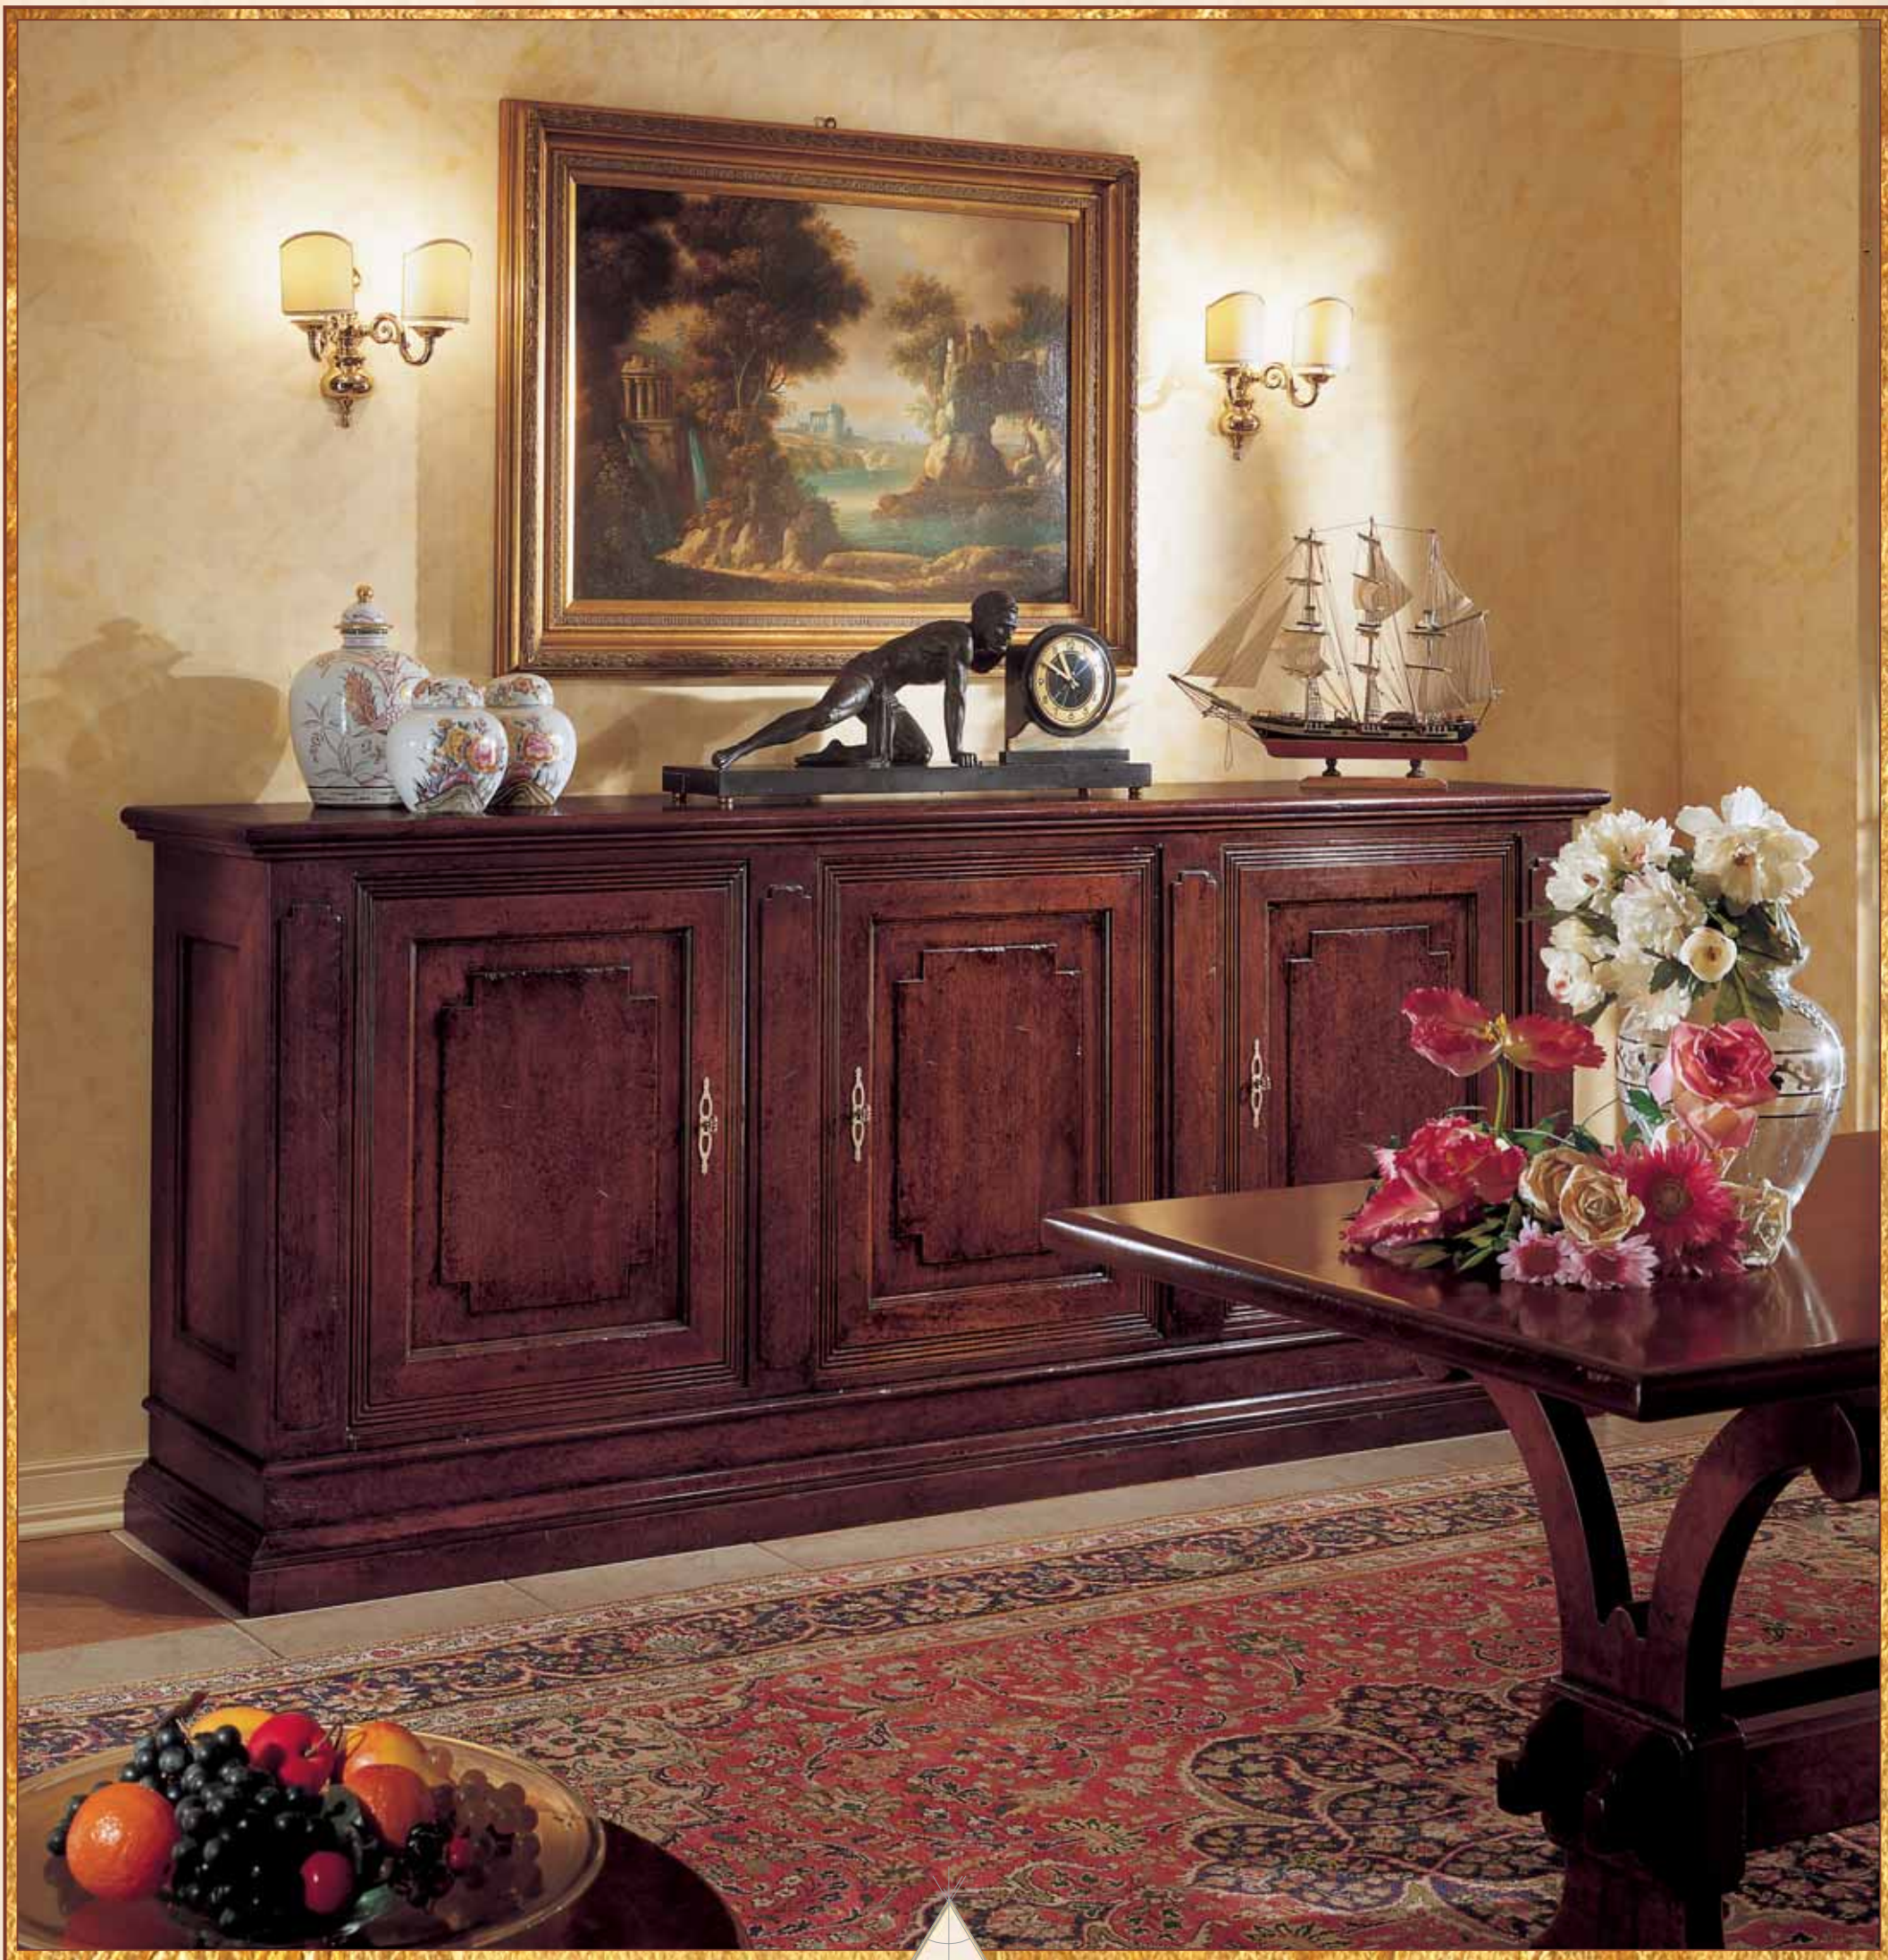

art. 915
Credenza Noce a 3 Porte,
Interno Lucidato con 3 Cassetti e 3 Ripiani
(L. 255 - P. 55 - H. 110)

art. 908
Tavolo Frattino Noce
 Rettangolare
(L. 200 - P. 90 - H. 80)