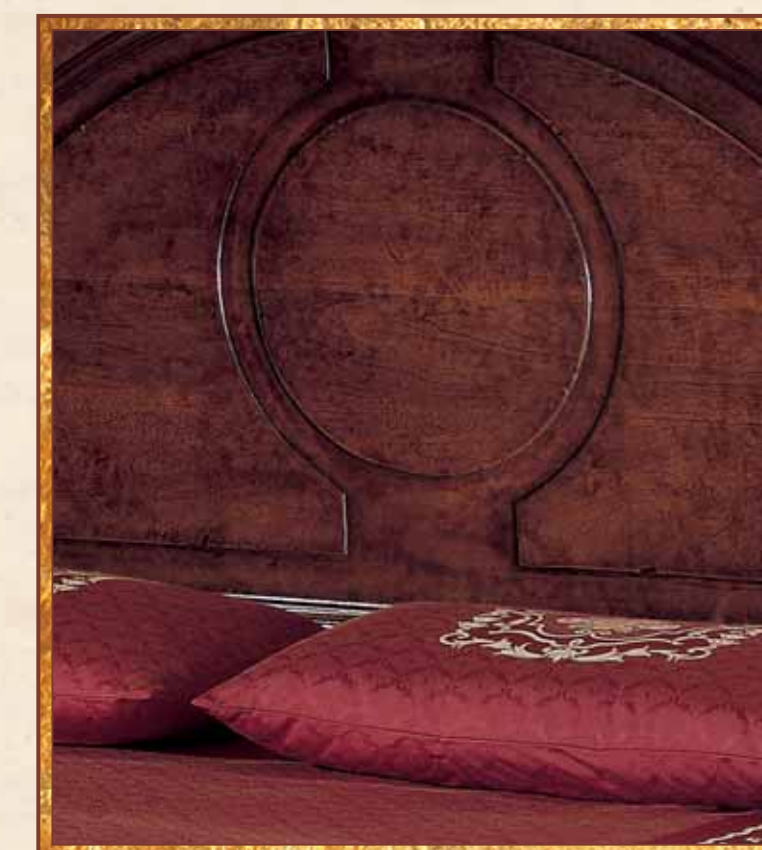

art. 950
Letto Antiquariato in Noce,
con Testata in Tessuto
(L. 174 - P. 209 - H. 145)

art. 954
Consolle Toilette in Noce
con Specchio Anticato e 3 Cassetti
(L. 150 - P. 56 - H. 78)

*Stile
Raffinato*

Particolare Testata