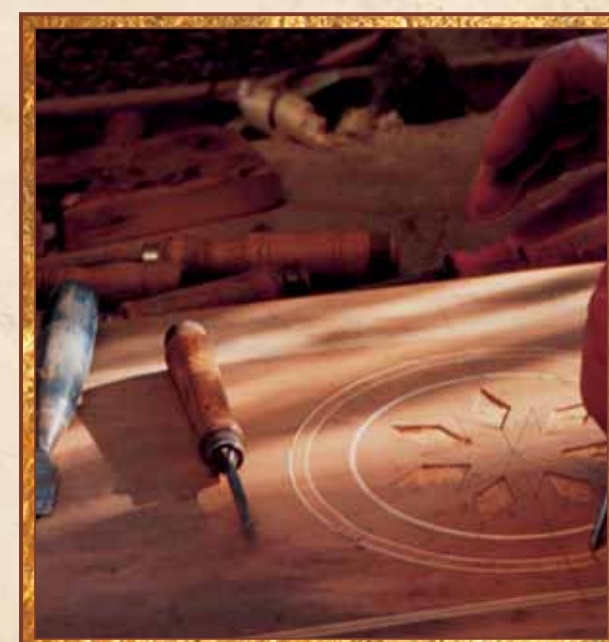

CORSO
Mobili in stile
Antiquariato

MADE IN ITALY

Antiquariato

'600 Bolognese

Il catalogo che Vi presentiamo é stato realizzato con l'intenzione di proporre le migliori idee per arredare la Vostra casa.

In questa collezione di mobili, riprodotti dal '600 Bolognese e costruiti utilizzando noce di prima scelta, abbiamo seguito fedelmente i dettami dei primi decenni del secolo XVIII.

Tale periodo ha segnato una vera e propria svolta nella tecnica della lavorazione del legno. Per la prima volta, infatti, l'incastro per congiungere le varie parti del mobile viene soppiantato dall'incollaggio. Gli ebanisti del tempo, inoltre, non fabbricano più mobili massicci con l'impiego di un solo legno ma spesso impreziosiscono le loro opere applicando lamine sottilissime di legni più pregiati. Uniti al noce troviamo, infatti, cedro, legno di rosa, mogano e palissandro.

La nostra produzione, attraverso manifatture che solo esperti artigiani possono creare, ha proprio l'ambizioso obiettivo di far rivivere la solidità e l'armonia di un'epoca ormai dimenticata.

Pochi conoscono i segreti di antichi artigiani che si dedicavano alla lavorazione del legno con grande passione.