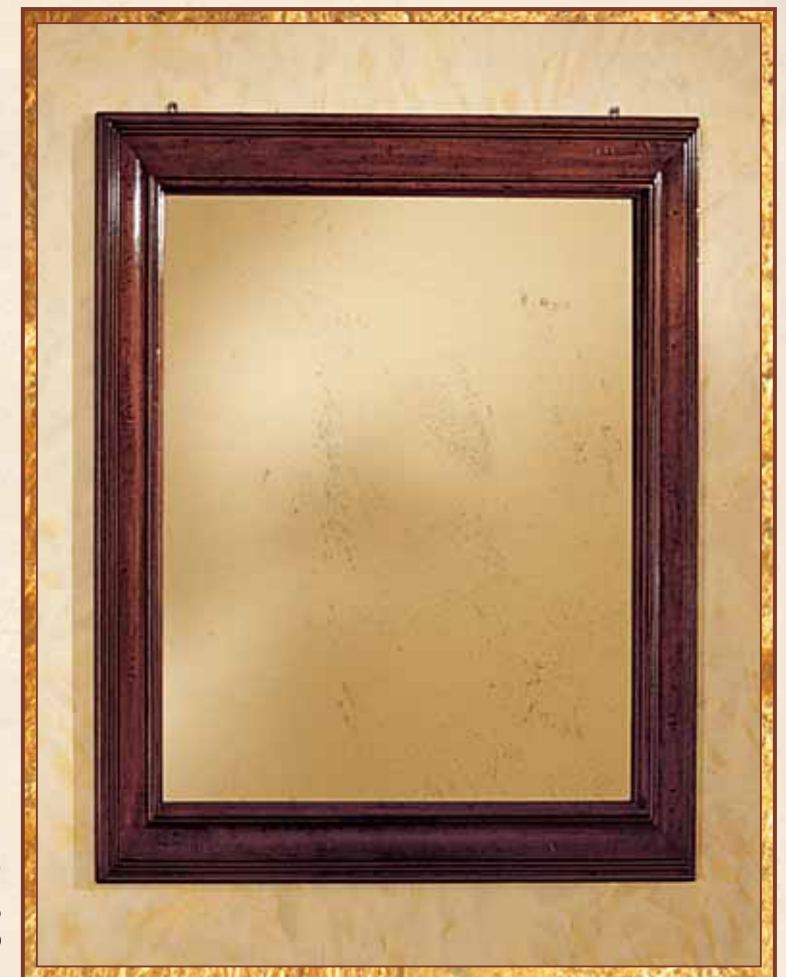

Particolare Cassettiera

art. 943
**Specchiera Noce Rettangolare,
con Cristallo Anticato**
(L. 120 - H. 150)

art. 945
**Specchiera Noce Quadrata,
con Cristallo Anticato**
(L. 130 - H. 130)