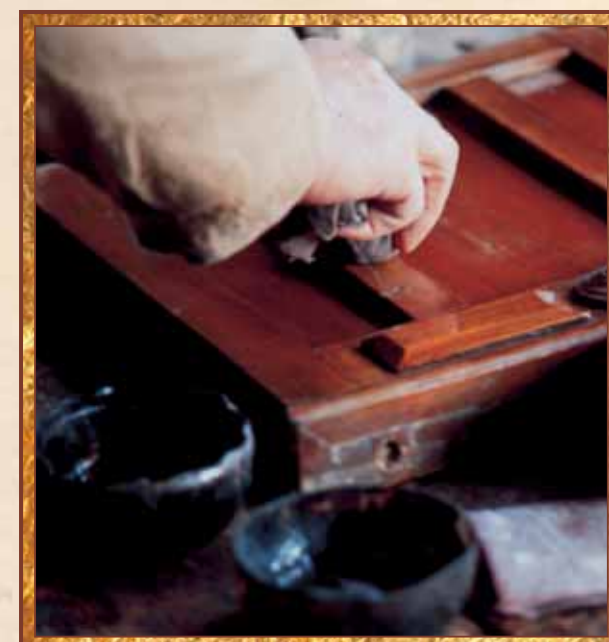

CORSO
Mobili in stile
Antiquariato

MADE IN ITALY

Antiquariato

'600 Bolognese

Il catalogo che Vi presentiamo é stato realizzato con l'intenzione di proporre le migliori idee per arredare la Vostra casa.

In questa collezione di mobili, riprodotti dal '600 Bolognese e costruiti utilizzando noce di prima scelta, abbiamo seguito fedelmente i dettami dei primi decenni del secolo XVIII.

Tale periodo ha segnato una vera e propria svolta nella tecnica della lavorazione del legno. Per la prima volta, infatti, l'incastro per congiungere le varie parti del mobile viene soppiantato dall'incollaggio. Gli ebanisti del tempo, inoltre, non fabbricano più mobili massicci con l'impiego di un solo legno ma spesso impreziosiscono le loro opere applicando lamine sottilissime di legni più pregiati. Uniti al noce troviamo, infatti, cedro, legno di rosa, mogano e palissandro.

La nostra produzione, attraverso manifatture che solo esperti artigiani possono creare, ha proprio l'ambizioso obiettivo di far rivivere la solidità e l'armonia di un'epoca ormai dimenticata.

Pochi conoscono i segreti di antichi artigiani che si dedicavano alla lavorazione del legno con grande passione.

Tra questi pochi esperti c'è Corso il costruttore collezionista.

Una definizione o, più propriamente, una filosofia produttiva, che Corso ha acquisito grazie alle sue continue ricerche di pezzi di antiquariato ed alla creazione di linee e collezioni di mobili classici. Tutti gli interni della linea Corso sono completati con lucidatura tradizionale a cera d'api.